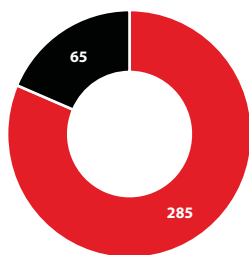

Turn- und Sportverein Ilshofen e.V., gegr. 1862

Vereinsfarben:

#rotundweiß

Mitglieder:

1.525 (Gesamtverein)

Gründungsjahr:

1862

Größte sportliche Erfolge:

Aufstieg in die Oberliga BW (2018)

Meister Landesliga Staffel I (2015)

Finalteilnahme WfV-Pokal (2018)

Zuschauerschnitt bei Heimspielen:

350 Zuschauer (Saison 2017/2018)

■ Zuschauer
■ davon Dauerkarten

EINE GROSSE FAMILIE.

Kreisliga All 2007 » Bezirksliga 2011 » Landesliga 2013 » Verbandsliga 2015 » Oberliga 2018

3

Wir für Sie uns Sie für uns. Gemeinsam #rotundweiß.